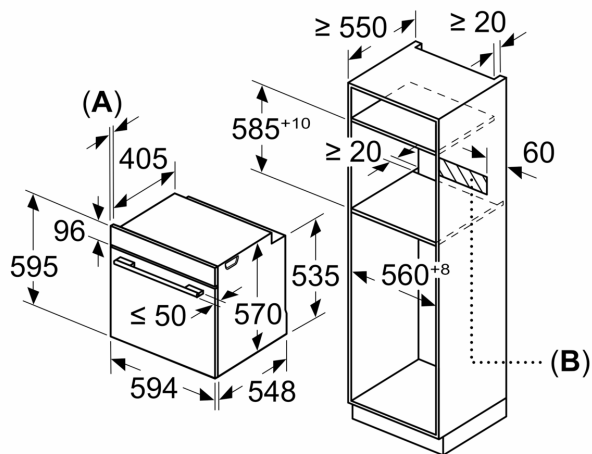

Teknisk info

- Sladdlängd: 120 cm
- Anslutningsvärde el totalt: 3.6 kW; Spänning 220-240 V
- Energiklass (enligt EU Nr. 65/2014): A
- Energiförbrukning standarddrift: 0.99 kWh
- Energiförbrukning varmluftsdraft: 0.81 kWh
- Antal ugnsutrymmen: 1 Värmeälla: elektrisk Ugnsutrymmets volym: 71 l
- **Mått:**
- Mått (HxBxD): 595 mm x 594 mm x 548 mm
- Nisch mått (HxBxD): 585 mm - 595 mm x 560 mm - 568 mm x 550 mm
- Vi rekommenderar att du väljer kompletterande produkter från iQ500, för att försäkra dig om en optimal designkombination av dina inbyggda vitvaror.

**iQ500, Inbyggnadsugn, 60 x 60 cm, Rostfritt stål
HB578ACS1S**

Måttskisser

Mått i mm

A: 19,5 mm
B: Utrymme för enhetsanslutning 320 x 115 mm

Inbyggnad med håll.