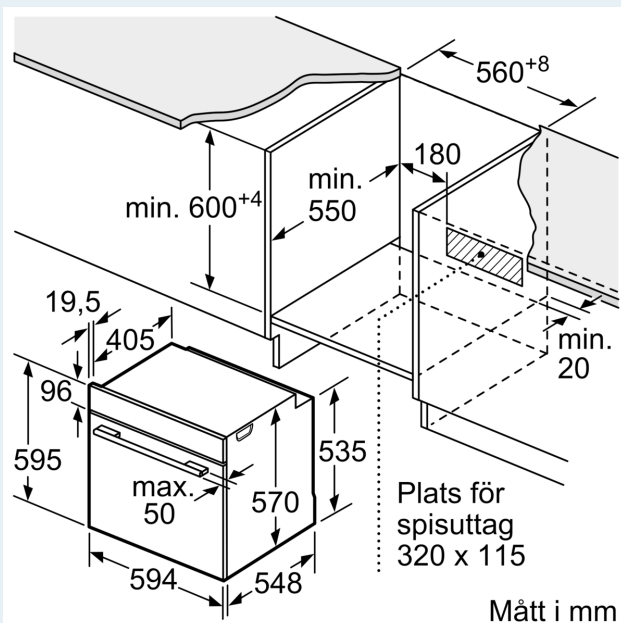

Medföljande tillbehör

- Bakplåt i emalj, Grillgaller, Långpanna

Miljö och Säkerhet

- Värmeskyddad ugnslucka 30° C, uppmätt vid 180° C över-/undervärme, efter 1 timme, mätpunkt mitt på ugnsluckan
- Temperaturen på luckan förblir låg medan pyrolysprogrammet är igång.
- 4 st: CoolTouch dörr
- Övriga säkerhetsfunktioner: barnspärr för ugnsfunktioner, restvärmeindikation, säkerhetsavstängning för ugn, elektroniskt dörrlås, mekanisk luckspärr

Teknisk info

- Sladdlängd: 120 cm
- Anslutningsvärde el totalt: 3.6 kW; Spänning 220-240 V
- Energiklass (enligt EU Nr. 65/2014): A
- Energiförbrukning standarddrift: 0.99 kWh
- Energiförbrukning varmluftsdraft: 0.81 kWh
- Antal ugnsutrymmen: 1 Värmeälla: elektrisk Ugnsutrymmets volym: 71 l
- **Mått:**
- Mått (HxBxD): 595 mm x 594 mm x 548 mm
- Nisch mått (HxBxD): 585 mm - 595 mm x 560 mm - 568 mm x 550 mm
- Vi rekommenderar att du väljer kompletterande produkter från iQ500, för att försäkra dig om en optimal designkombination av dina inbyggda vitvaror.

**iQ500, Inbyggnadsugn, 60 x 60 cm, Rostfritt stål
HB578ACS1S**

Måttskisser

Mått i mm

A: 19,5 mm
B: Utrymme för enhetsanslutning 320 x 115 mm

Inbyggnad med håll.