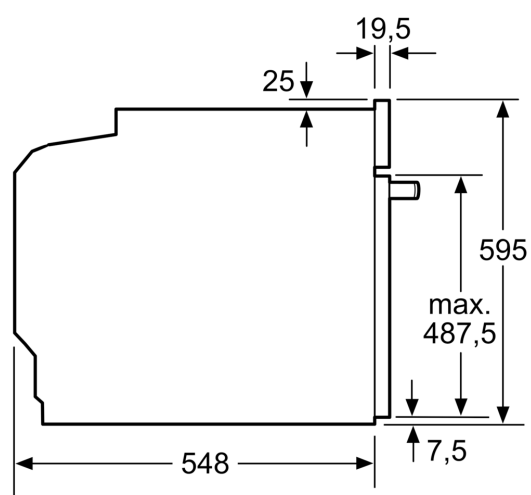

Teknisk info

- Sladdlängd: 120 cm
- Anslutningsvärde el totalt: 3.6 kW; Spänning 220-240 V
- Energiklass (enligt EU Nr. 65/2014): A
- Energiförbrukning standarddrift: 0.99 kWh
- Energiförbrukning varmluftsdraft: 0.81 kWh
- Antal ugnsutrymmen: 1 Värmeälla: elektrisk Ugnsutrymmets volym: 71 l
- **Mått:**
- Mått (HxBxD): 595 mm x 594 mm x 548 mm
- Nisch mått (HxBxD): 585 mm - 595 mm x 560 mm - 568 mm x 550 mm
- Vi rekommenderar att du väljer kompletterande produkter från iQ500, för att försäkra dig om en optimal designkombination av dina inbyggda vitvaror.

**iQ500, Inbyggnadsugn, 60 x 60 cm, Rostfritt stål
HB578ACS1S**

Måttskisser

Mått i mm

A: 19,5 mm
B: Utrymme för enhetsanslutning 320 x 115 mm

Inbyggnad med håll.